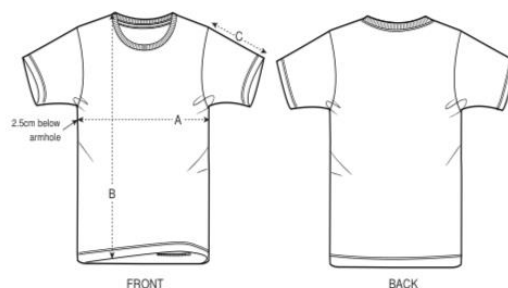

Unsere neuen Schul-Shirts sind ab sofort bestellbar!

Die Shirts kosten 16 € -
für Mitglieder des Fördervereins nur 12 € -
und sind in folgenden Größen erhältlich:

SIZES		3-4	5-6	7-8	9-11	12-14
A	Half Chest	33	35	37	41	44
B	Body Length	42	46	51.5	57.5	62.5
C	Sleeve Length	11.5	12.5	14.5	16.5	18.5